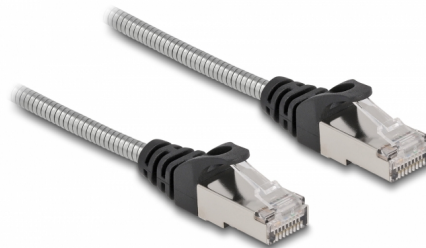

Delock Cablu RJ45 Cablu Cat.6A U/FTP cu izolație metalică de 2 m

Descriere scurta

Acest cablu de rețea de la Delock este folosit pentru a conecta diferite echipamente de rețea, cum ar fi un patch panel sau un comutator.

Izolație metalică robustă

Cabluri de rețea are o izolație metalică robustă, prin urmare, este foarte bine protejat împotriva factorilor exteriori și a deteriorărilor. Chiar dacă este izolat metalic, cablul este flexibil.

2 m

Nr. 80109

EAN: 4043619801091

Țara de origine: China

Pachet: Pungă din plastic
cu închidere tip fermoar

Detalii tehnice

- Conectori:
 - 1 x RJ45 tată
 - 1 x RJ45 tată
- Conectat 1:1
- Specificație Cat.6A
- Ecranat (U/FTP)
- Cablu din cupru
- LS0H (fără halogen)
- Grosime cablu: 32 AWG
- Diametru cablu: ca. 4,9 mm
- Material pentru aliajul cablului: metal SUS 304
- Culoare: argintiu
- Lungimea incl. conectori: aprox. 2 m

Conector 1:	1 x RJ45 tată
Conector 2:	1 x RJ45 tată

Physical characteristics

Conductor material:	cupru
Conductor gauge:	32 AWG
Shielding:	U/FTP
Lungime:	2 m
Colour:	argintiu
Cable jacket material:	Metal SUS 304