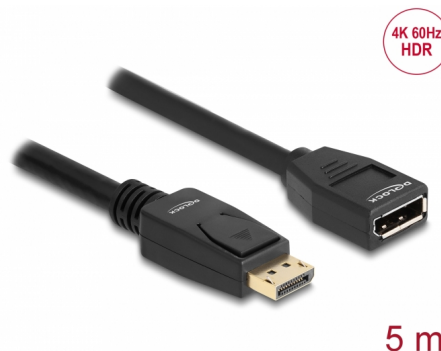

# Delock Cablu prelungitor DisplayPort 1.2 4K 60 Hz 5 m

## Descriere scurta

Acest cablu DisplayPort de la Delock permite prelungirea unei conexiuni DisplayPort. Cablul triplu ecranat acceptă o rezoluție de până la Ultra HD (4K la 60 Hz) și este retro-compatibil cu Full HD 1080p.

## Detalii tehnice

- Conectori:
  - 1 x DisplayPort tată
  - 1 x DisplayPort mamă
- DisplayPort 1.2 specificație
- Pinul 20 este conectat (acceptă 3,3 V)
- Grosime cablu: 26 AWG
- Diametru cablu: aprox. 8,5 mm
- Conductor din cupru
- Cablu cu ecranare triplă
- Contacte placate cu aur
- Transfer al semnalelor audio și video
- Rată de transfer a datelor de până la 21,6 Gbps
- Rezoluție de până la 3840 x 2160 @ 60 Hz  
(în funcție de sistem și de componentele hardware conectate)
- Culoare: negru
- Lungimea incl. conectori: aprox. 5 m

## Physical characteristics

Conductor gauge:	28 AWG
Lungime:	5 m
Colour:	negru