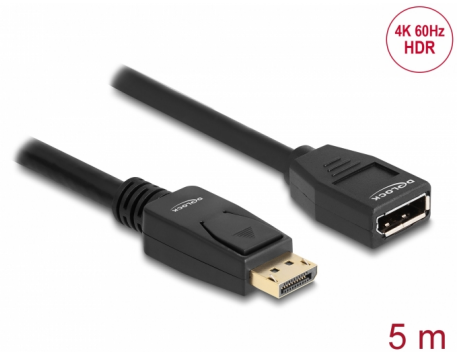

# Delock Cavo prolunga DisplayPort 1.2 4K 60 Hz 5 m

## Descrizione

Questo cavo DisplayPort Delock consente l'estensione di un collegamento DisplayPort. Il triplo cavo schermato supporta una risoluzione fino a Ultra HD (4K a 60 Hz) ed è completamente compatibile con Full-HD 1080p.

## Dettagli tecnici

- Connettori:
  - 1 x DisplayPort maschio
  - 1 x DisplayPort femmina
- DisplayPort 1.2 specifica
- Pin 20 è collegato (supporta fino a 3,3 V)
- Sezione dei cavi: 26 AWG
- Diametro cavo: ca. 8,5 mm
- Conduttore in rame
- Cavo a schermatura tripla
- Contatti dorati
- Trasferimento di segnali audio e video
- Velocità di trasferimento dati fino a 21,6 Gbps
- Risoluzione fino a 3840 x 2160 @ 60 Hz  
(a seconda del sistema e dell'hardware collegato)
- Colore: nero
- Lunghezza con connettori: ca. 5 m

## Physical characteristics

Conductor gauge:	28 AWG
Lunghezza:	5 m
Colour:	nero