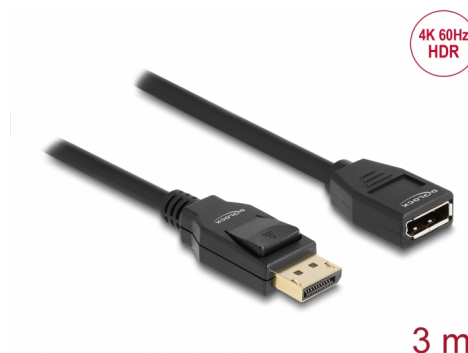

Delock Câble d'extension DisplayPort 1.2 4K 60 Hz 3 m

Description

Ce câble DisplayPort de Delock permet l'extension d'une connexion DisplayPort. Le câble triple blindé est compatible pour une résolution Ultra HD (4K à 60 Hz) et il est compatible en retour au Full-HD 1080p.

N° produit 80003

EAN: 4043619800032

Pays d'origine: China

Emballage: Retail Box

Détails techniques

- Connecteurs :
 - 1 x DisplayPort mâle
 - 1 x DisplayPort femelle
- Spécification DisplayPort 1.2
- Le connecteur à 20 broches est raccordé (prend en charge 3,3 V)
- Jauge de câble : 28 AWG
- Diamètre du câble : env. 7,3 mm
- Conducteur en cuivre
- Câble à triple blindage
- Contacts plaqués or
- Transfert de signaux audio et vidéo
- Débit de données jusqu'à 21,6 Gbps
- Résolution jusqu'à 3840 x 2160 @ 60 Hz (selon le système et le matériel connecté)
- Couleur : noir
- Longueur, cordon incl. : env. 3 m

Technical characteristics

| | |
|----------------------------|---------------------|
| Débit de données: | 21,6 Gb/s |
| Maximum screen resolution: | 3840 x 2160 @ 60 Hz |

Physical characteristics

| | |
|------------------|--------|
| Conductor gauge: | 28 AWG |
| Longueur: | 3 m |
| Couleur: | noir |