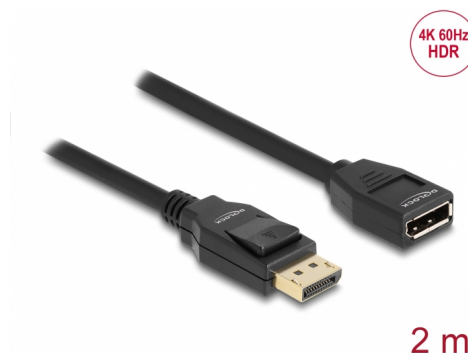

Delock Cablu prelungitor DisplayPort 1.2 4K 60 Hz 2 m

Descriere scurta

Acest cablu DisplayPort de la Delock permite prelungirea unei conexiuni DisplayPort. Cablul triplu ecranat acceptă o rezoluție de până la Ultra HD (4K la 60 Hz) și este retro-compatibil cu Full HD 1080p.

Nr. 80002

EAN: 4043619800025

Țara de origine: China

Pachet: Retail Box

Detalii tehnice

- Conectori:
 - 1 x DisplayPort tată
 - 1 x DisplayPort mamă
- DisplayPort 1.2 specificație
- Pinul 20 este conectat (acceptă 3,3 V)
- Grosime cablu: 30 AWG
- Diametru cablu: aprox. 6 mm
- Conductor din cupru
- Cablu cu ecranare triplă
- Contacte placate cu aur
- Transfer al semnalelor audio și video
- Rată de transfer a datelor de până la 21,6 Gbps
- Rezoluție de până la 3840 x 2160 @ 60 Hz
(în funcție de sistem și de componentele hardware conectate)
- Culoare: negru
- Lungimea incl. conectori: aprox. 2 m

Cerinte de sistem

- O interfață DisplayPort liberă

Pachetul conține

- Cablu DisplayPort

Imagini

Interface

Conector 1:	1 x DisplayPort tată
Conector 2:	1 x DisplayPort mamă

Technical characteristics

Data transfer rate:	21,6 Gb/s
Maximum screen resolution:	3840 x 2160 @ 60 Hz

Physical characteristics

Conductor gauge:	28 AWG
Lungime:	2 m
Colour:	negru