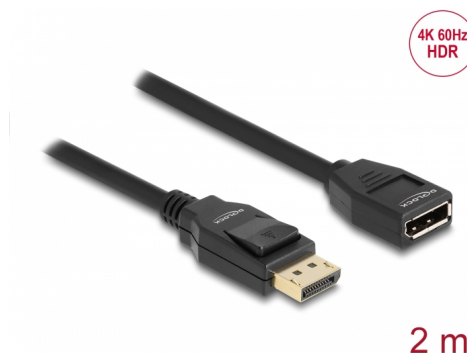

Delock Cavo prolunga DisplayPort 1.2 4K 60 Hz 2 m

Descrizione

Questo cavo DisplayPort Delock consente l'estensione di un collegamento DisplayPort. Il triplo cavo schermato supporta una risoluzione fino a Ultra HD (4K a 60 Hz) ed è completamente compatibile con Full-HD 1080p.

Articolo n. 80002

EAN: 4043619800025

Paese di origine: China

Pacchetto: Retail Box

Dettagli tecnici

- Connettori:
 - 1 x DisplayPort maschio
 - 1 x DisplayPort femmina
- DisplayPort 1.2 specifica
- Pin 20 è collegato (supporta fino a 3,3 V)
- Sezione dei cavi: 30 AWG
- Diametro cavo: ca. 6 mm
- Conduttore in rame
- Cavo a schermatura tripla
- Contatti dorati
- Trasferimento di segnali audio e video
- Velocità di trasferimento dati fino a 21,6 Gbps
- Risoluzione fino a 3840 x 2160 @ 60 Hz
(a seconda del sistema e dell'hardware collegato)
- Colore: nero
- Lunghezza con connettori: ca. 2 m

Requisiti di sistema

- Un'interfaccia DisplayPort libera

Contenuto della confezione

- Cavo DisplayPort

Immagini

Interface

Connettore 1:	1 x DisplayPort maschio
Connettore 2:	1 x DisplayPort femmina

Technical characteristics

Data transfer rate:	21,6 Gb/s
Maximum screen resolution:	3840 x 2160 @ 60 Hz

Physical characteristics

Conductor gauge:	28 AWG
Lunghezza:	2 m
Colour:	nero