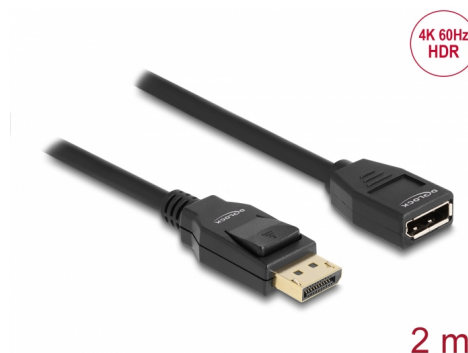

# Delock Câble d'extension DisplayPort 1.2 4K 60 Hz 2 m

## Description

Ce câble DisplayPort de Delock permet l'extension d'une connexion DisplayPort. Le câble triple blindé est compatible pour une résolution Ultra HD (4K à 60 Hz) et il est compatible en retour au Full-HD 1080p.

## Détails techniques

- Connecteurs :
  - 1 x DisplayPort mâle
  - 1 x DisplayPort femelle
- Spécification DisplayPort 1.2
- Le connecteur à 20 broches est raccordé (prend en charge 3,3 V)
- Jauge de câble : 30 AWG
- Diamètre du câble : env. 6 mm
- Conducteur en cuivre
- Câble à triple blindage
- Contacts plaqués or
- Transfert de signaux audio et vidéo
- Débit de données jusqu'à 21,6 Gbps
- Résolution jusqu'à 3840 x 2160 @ 60 Hz (selon le système et le matériel connecté)
- Couleur : noir
- Longueur, cordon incl. : env. 2 m

## Physical characteristics

Conductor gauge:	28 AWG
Longueur:	2 m
Couleur:	noir