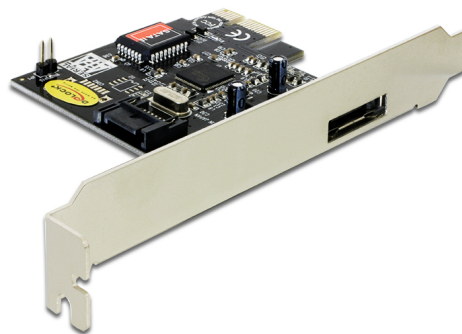

Delock PCI Express kártya > 1 x külső eSATA 3 Gb/s + 1 x belső SATA 3 Gb/s

Leírás

Ez a Delock PCI Express kártya a PC-jét egy külső eSATA csatlakozóval, valamint egy belső SATA csatlakozóval bővíti. Merevlemez, DVD-meghajtót stb. csatlakoztathat a kártyához.

Tételszám 70157

EAN: 4043619701575

Származási hely: China

Csomag: Retail Box

Műszaki adatok

- Csatlakozó:
 - külső:
 - 1 x 7 érintkezős eSATA 3 Gb/s hüvely
 - belső:
 - 1 x 7 érintkezős SATA 3 Gb/s hüvely
 - 1 x PCI Express x1, V1.0a
 - 1 x csatlakozótűk a merevlemez elérést jelző PWR LED csatlakoztatásához
- Lapkakészlet: Silicon Image
- Akár 3 Gb/s sebességű adatátvitel
- SATA Port Multiplier támogatása
- NCQ (Native Command Queuing) merevlemezek támogatása