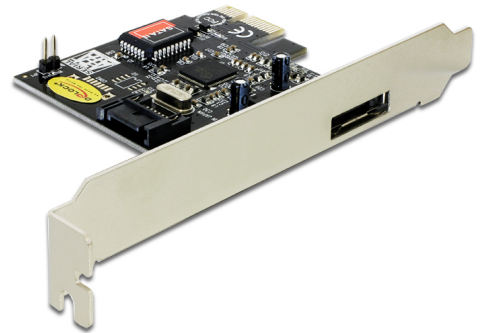

# Delock PCI Express Card > 1 x extern eSATA 3 Gb/s + 1 x intern SATA 3 Gb/s

## Beskrivning

Detta PCI Express-kort från Delock utökar din PC med en extern eSATA-port samt en intern SATA-port. Du kan ansluta enheter som t.ex. externa chassin, hårddiskenheter, DVD-enheter osv. till kortet.

## Specifikationer

- Anslutning:
  - extern:
    - 1 x 7-stifts eSATA 3 Gb/s, hona
  - intern:
    - 1 x 7-stifts SATA 3 Gb/s, hona
    - 1 x PCI Express x1, V1.0a
    - 1 x stiftkontakt för PWR LED för indikering av hårddiskåtkomst
- Kringkretsar: Silicon Image
- Dataöverföringshastighet upp till 3 Gb/s
- Stöder SATA Port Multiplier
- Stöder hårddisk med NCQ-funktion (Native Command Queue)