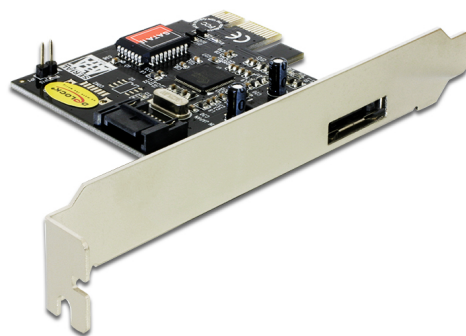

Delock PCI Express kartica > 1 vanjski eSATA 3 Gb/s + 1 unutarnji SATA 3 Gb/s

Opis

Ova Delock PCI Express kartica proširuje vaše računalo za jedan vanjski eSATA priključak i jedan unutarnji SATA priključak. Na karticu možete priključiti uređaje kao što su vanjska kućišta, tvrdi diskovi, DVD pogoni i sl.

Predmet br. 70157

EAN: 4043619701575

Zemlja podrijetla: China

Pakiranje: Retail Box

Tehnički podaci

- Priključak:
vanjski:
1 x 7-pinski eSATA 3 Gb/s, ženski
unutarnji:
1 x 7-pinski SATA 3 Gb/s, ženski
1 x PCI Express x1, V1.0a
1 x priključak s više kontakata za PWR LED radi indikacije o pristupu tvrdom disku
- Skup čipova: Silicon Image
- Brzina prijenosa podataka do 3 Gb/s
- Podržava SATA Port Multiplier
- Podržava tvrdi disk sa značajkom Native Command Queue (NCQ)