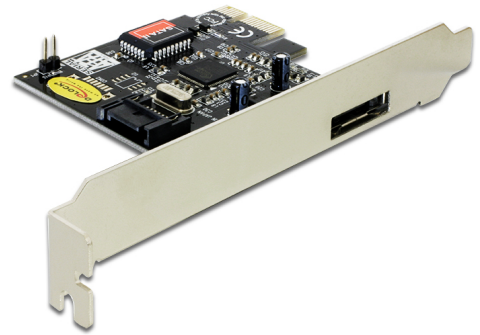

Delock Κάρτα PCI Express > 1 x εξωτερική eSATA 3 Gb/s + 1 x εσωτερικό SATA 3 Gb/s

Περιγραφή

Αυτή η κάρτα PCI Express της Delock επεκτείνει τον υπολογιστή σας με μια εξωτερική θύρα eSATA, καθώς και με μία εσωτερική θύρα SATA. Μπορείτε να συνδέσετε συσκευές, όπως π.χ. εξωτερικά περιβλήματα, σκληρούς δίσκους, μονάδες DVD κ.λπ. στην κάρτα.

Αρ. προϊόντος 70157

EAN: 4043619701575

Χώρα προέλευσης: China

Συσκευασία: Retail Box

Προδιαγραφές

- Συνδετήρας:
εξωτερικά:
1 x eSATA 3 Gb/s 7 ακροδεκτών, θηλυκό
εσωτερικά:
1 x SATA 3 Gb/s 7 ακροδεκτών, θηλυκό
1 x PCI Express x1, V1.0a
1 x συνδετήρας ακίδων για δείκτη LED τροφοδοσίας για ένδειξη πρόσβασης στο σκληρό δίσκο
- Chipset: Silicon Image
- Ρυθμός μεταφοράς δεδομένων της τάξης των 3 Gb/s
- Υποστήριξη SATA Port Multiplier
- Υποστηρίζει σκληρό δίσκο με ιδιότητα Εγγενούς Σχηματισμού Ουράς Εντολών (NCQ)