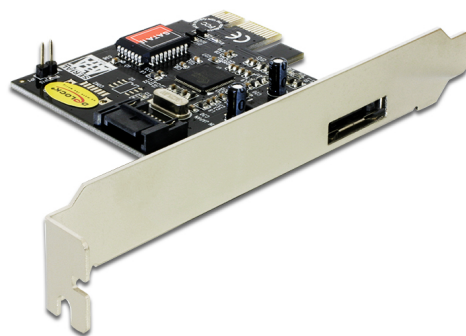

Delock PCI Express karta > 1 x externí eSATA 3 Gb/s + 1 x interní SATA 3 Gb/s

Popis

Karta Delock PCI Express rozšiřuje počítač o dva externí eSATA porty a o jeden interní SATA port. Umožňuje připojení zařízení jako jsou externí pouzdra, pevné disky, DVD mechaniky apod.

Číslo produktu 70157

EAN: 4043619701575

Země původu: China

Balení: Kartonová krabice

Technické detaily

- Konektor:
 - externí:
 - 1 x 7 pin eSATA 3 Gb/s samice
 - interní:
 - 1 x 7 pin SATA 3 Gb/s samice
 - 1 x PCI Express x1, V1.0a
 - 1 x pinové rozhraní pro LED indikaci přístupu na pevný disk
- Chipset: Silicon Image
- Rychlost přenosu dat až 3 Gb/s
- Podpora SATA Port Multiplier
- Podporuje pevné disky s funkcí Native Command Queue (NCQ)