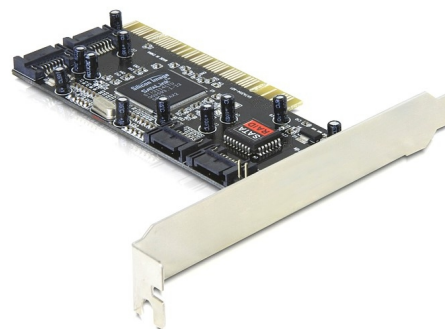

Delock Κάρτα PCI > 4 x εσωτερικοί SATA με RAID

Περιγραφή

Η κάρτα PCI από τη Delock επεκτείνει έναν Η/Υ με τέσσερις εσωτερικές θύρες SATA. Διαφορετικές συσκευές όπως δίσκοι SSD, σκληροί δίσκοι κ.λπ. μπορούν να συνδεθούν στην κάρτα.

Αρ. προϊόντος 70154

EAN: 4043619701544

Χώρα προέλευσης: China

Συσκευασία: Retail Box

Προδιαγραφές

- Συνδετήρας:
εσωτερικά:
4 x SATA 1,5 Gb/s 7 ακίδων, αρσενική
1 x 32-Bit PCI τυπικό 2.2
- Ρυθμός μεταφοράς δεδομένων της τάξης των 1,5 Mbps
- Αναθεώρηση προδιαγραφής SATA 1.0
- RAID 0, 1
- Υποστηρίζει HDD / SSD έως και 2 TB