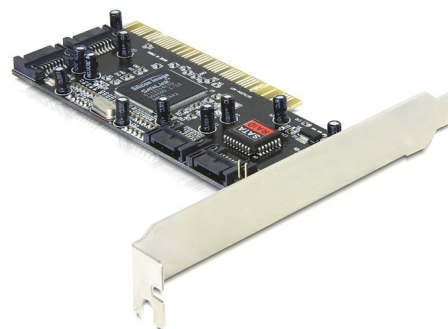

Delock PCI Karta > 4 x interní SATA s RAID

Popis

PCI karta od Delocku rozšiřuje PC o čtyři interních SATA portů. Ke kartě mohou být připojena různá zařízení jako jsou např. SSD, hard disky atd.

Číslo produktu 70154

EAN: 4043619701544

Země původu: China

Balení: Kartonová krabice

Technické detaily

- Konektor:
interní:
4 x SATA 1,5 Gb/s 7 pin samec
1 x 32-Bit PCI standard 2.2
- Rychlost přenosu dat 1,5 Mbps
- SATA specifikace revize 1.0
- RAID 0, 1
- Podporuje HDD a SSD o kapacitě až 2 TB