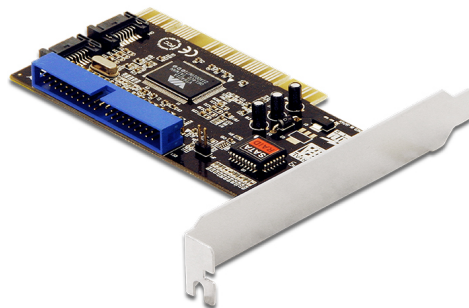

# Delock PCI kartica > 2 x interni SATA 1,5 Gb/s + 1 x interni IDE

## Opis

Delockova PCI kartica proširuje stolno računalo za dva interna SATA utora, kao i jedan interni IDE utor. Na kraticu možete priključiti uređaje poput tvrdih diskova, DVD pogona itd. Zahvaljujući Raid funkciji možete logički spojiti više tvrdih diskova i povećati sigurnost podataka, brzinu ili kapacitet.

## Tehnički podaci

- Priključak:  
unutarjni:  
2 x 7-pinski SATA 1,5 Gb/s, muški  
1 x IDE s 40 kontakta, muški  
1 x 32-bitni PCI standard 2.2
- Brzina prijenosa podataka:  
SATA do 1,5 Gb/s  
PATA do 133 Mb/s
- Podržava do 2 tvrda diska na SATA upravljaču kao i  
2 tvrda diska na IDE upravljaču
- Podržava tvrde diskove s veće od 137 GB
- Raid 0, 1, 0+1, JBOD