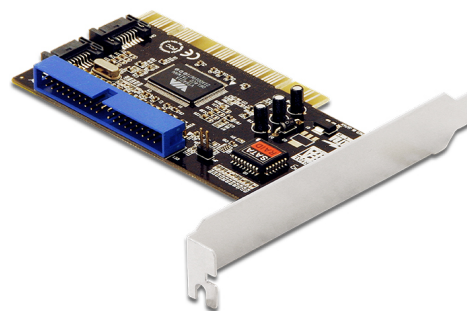

Delock Κάρτα PCI > 2 x εσωτερικό SATA 1,5 Gb/s + 1 x εσωτερικό IDE

Περιγραφή

Η κάρτα PCI της Delock επεκτείνει τις δυνατότητες του υπολογιστή σας κατά δύο εσωτερικές θύρες SATA, καθώς και κατά μία εσωτερική θύρα IDE. Μπορείτε να συνδέσετε συσκευές, όπως π.χ. σκληρούς δίσκους, μονάδες DVD κ.λπ. στην κάρτα. Λόγω της λειτουργίας Raid μπορείτε να συνδέσετε πολλές λογικές μονάδες δίσκου και να αυξήσει την ασφάλεια των δεδομένων, την ταχύτητα ή τη χωρητικότητα.

Αρ. προϊόντος 70146

EAN: 4043619701469

Χώρα προέλευσης: China

Συσκευασία: Retail Box

Προδιαγραφές

- Συνδετήρας:
εσωτερικά:
2 x SATA 1,5 Gb/s 7 ακίδων, αρσενική
1 x IDE 40 ακίδων αρσενική
1 x 32-Bit PCI τυπικό 2.2
- Ρυθμός μεταφοράς δεδομένων:
SATA έως 1,5 Gb/s
PATA έως 133 Mb/s
- Υποστηρίζει έως 2 μονάδες σκληρού δίσκου στον ελεγκτή SATA, καθώς και 2 μονάδες σκληρού δίσκου στον ελεγκτή IDE
- Υποστηρίζει σκληρούς δίσκους πάνω από 137 GB
- Raid 0, 1, 0+1, JBOD