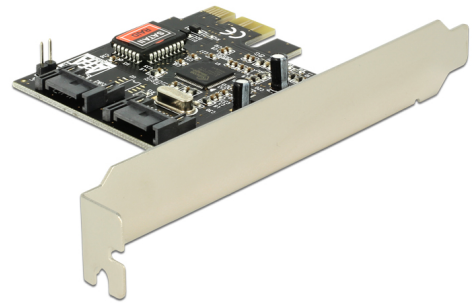

Delock PCI Express kártya > 2 x belső SATA 3 Gb/s + RAID

Leírás

A Delock PCI Express kártya a PC-jét két belső SATA csatlakozóval. Merevlemez, DVD-meghajtót stb. csatlakoztathat a kártyához.

Tételszám 70137

EAN: 4043619701377

Származási hely: China

Csomag: Retail Box

Műszaki adatok

- Csatlakozó:
belső:
2 x 7 érintkezős SATA 3 Gb/s dugó
1 x PCI Express x1, V1.0a
- Akár 3 Gb/s sebességű adatátvitel
- NCQ (Native Command Queuing) merevlemezek támogatása
- RAID 0, 1 (Windows Vista, 7)
- RAID 10 és 5 támogatott, ha a meghajtók portsok szorozón keresztül csatlakoznak (Windows Vista, 7)
- Hot Plug