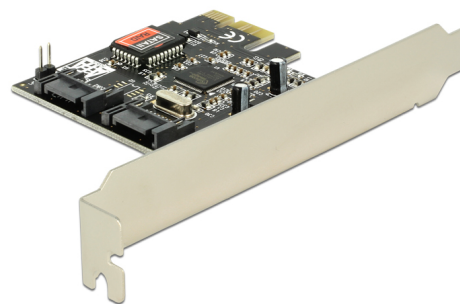

Delock PCI Express Kartica > 2 x unutarnja SATA 3 Gb/s + RAID

Opis

Delock PCI Express kartica proširuje računalo s dva unutarnja SATA priključka. Na karticu možete priključiti uređaje kao što tvrdi diskovi, DVD pogoni itd.

Predmet br. 70137

EAN: 4043619701377

Zemlja podrijetla: China

Pakiranje: Retail Box

Tehnički podaci

- Priključak:
unutarnji:
2 x 7-pinski SATA 3 Gb/s, muški
1 x PCI Express x1, V1.0a
- Brzina prijenosa podataka do 3 Gb/s
- Podržava tvrdi disk sa značajkom Native Command Queue (NCQ)
- RAID 0, 1 (Windows Vista, 7)
- RAID 10, 5 su podržani ako se pogoni spoje na multiplikator priključaka (Windows Vista, 7)
- Utikač pod naponom