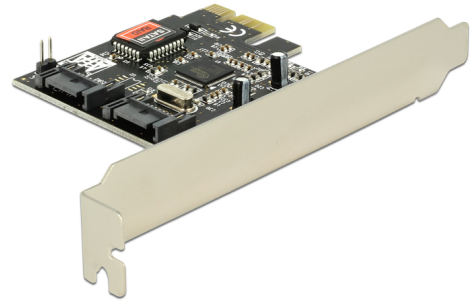

# Delock Κάρτα PCI Express > 2 x εσωτερικό SATA 3 Gb/s + RAID

## Περιγραφή

Η κάρτα PCI Express της Delock επεκτείνει τον Η/Υ σας με δύο εσωτερικές θύρες SATA. Μπορείτε να συνδέσετε συσκευές, όπως π.χ. σκληρούς δίσκους, μονάδες DVD κ.λπ. στην κάρτα.

## Προδιαγραφές

- Συνδετήρας:  
εσωτερικά:  
2 x SATA 3 Gb/s 7 ακίδων, αρσενική  
1 x PCI Express x1, V1.0a
- Ρυθμός μεταφοράς δεδομένων της τάξης των 3 Gb/s
- Υποστηρίζει σκληρό δίσκο με ιδιότητα Εγγενούς Σχηματισμού Ουράς Εντολών (NCQ)
- RAID 0, 1 (Windows Vista, 7)
- Υποστηρίζεται λειτουργίες RAID 10, 5 εάν οι μονάδες είναι συνδεδεμένες σε έναν πολλαπλασιαστική θυρών (Windows Vista, 7)
- Hot Plug