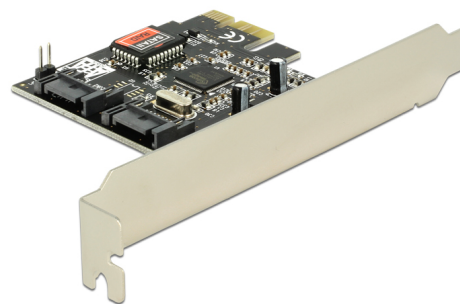

Delock Carte PCI Express > 2 x internes SATA 3 Go/s + RAID

Description

La carte Express PCI de Delock optimise votre PC en ajoutant deux ports SATA internes. Vous pouvez ainsi connecter des appareils comme des lecteurs de disque dur, des lecteurs DVD, etc. sur la carte.

N° produit 70137

EAN: 4043619701377

Pays d'origine: China

Emballage: Retail Box

Détails techniques

- Connecteurs :
interne :
2 x SATA 3 Gb/s à 7 broches mâle
1 x PCI Express x1, V1.0a
- Débit de données jusqu'à 3 Go/s
- Prise en charge de disque dur avec fonctionnalité Native Command Queue (NCQ)
- RAID 0, 1 (Windows Vista, 7)
- RAID 10, 5 sont pris en charge, si les lecteurs sont branchés sur un multiplicateur de ports (Windows Vista, 7)
- Branchement à chaud