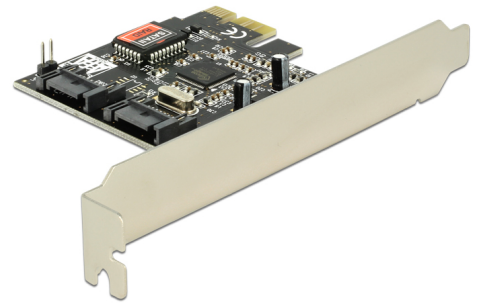

Delock PCI Express Karte > 2 x intern SATA 3 Gb/s + RAID

Beschreibung

Die Delock PCI Express Karte erweitert Ihren PC um zwei interne SATA Ports. Sie können an die Karte verschiedene Geräte wie z. B. Festplatten, DVD-Laufwerke etc. anschließen.

Artikel-Nr. 70137

EAN: 4043619701377

Ursprungsland: China

Verpackung: Retail Box

Technische Daten

- Anschlüsse:
 - intern:
 - 2 x SATA 3 Gb/s 7 Pin Stecker
 - 1 x PCI Express x1, V1.0a
- Datentransferrate bis zu 3 Gb/s
- Unterstützt Festplatten mit Native Command Queue (NCQ)
- RAID 0, 1 (Windows Vista, 7)
- RAID 10, 5 wird unterstützt, wenn Festplatten über Port-Multiplier betrieben werden (Windows Vista, 7)
- Hot Plug