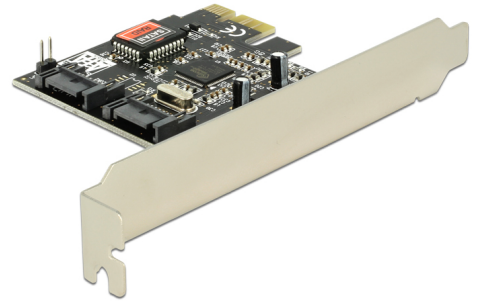

Delock PCI Express Karta > 2 x interní SATA 3 Gb/s + RAID

Popis

Karta Delock PCI Express rozšiřuje počítač o dva interní SATA porty. Umožňuje připojení zařízení jako jsou pevné disky, DVD mechaniky apod.

Číslo produktu 70137

EAN: 4043619701377

Země původu: China

Balení: Kartonová krabice

Technické detaily

- Konektor:
interní:
2 x SATA 3 Gb/s 7 pin samec
1 x PCI Express x1, V1.0a
- Rychlost přenosu dat až 3 Gb/s
- Podporuje pevné disky s funkcí Native Command Queue (NCQ)
- RAID 0, 1 (Windows Vista, 7)
- RAID 10, 5 je podporován, pokud jsou disky připojeny k Port Multiplier (Windows Vista, 7)
- Hot Plug