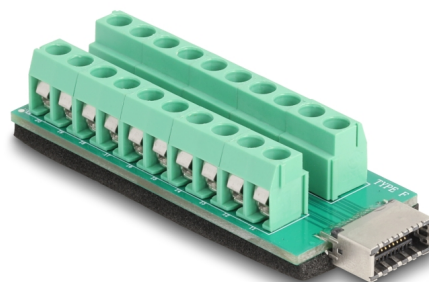

Delock USB Type-E, klíč A na Adaptér svorkovnice 20 pin

Popis

S tímto svorkovnicovým adaptérem značky Delock lze volně ložené vodiče s odizolovanými konci spojovat bez nástrojů. Adaptér lze používat ke zkušebním účelům a pro průmyslové aplikace.

Číslo produktu 67189

EAN: 4043619671892

Země původu: China

Balení: Plastová taška se zipem

Technické detaily

- Konektor:
 - 1 x zásuvkový konektor USB Type-E, klíč A
 - 1 x 20 pin svorkovnice
- Spodní strana s izolační, protiskluzovou podložkou
- Pitch vzdálenost: 5,0 mm
- Rozměry (DxŠxV): cca. 68,3 x 25,0 x 16,2 mm

Obsah balení

- Adaptér svorkovnice

Příslušenství

Interface

Konektor 1:	1 x zásuvkový konektor USB Type-E, klíč A
Konektor 2:	1 x 20 pin svorkovnice

Physical characteristics

Pitch vzdálenost:	5,00 mm
Délka:	68,3 mm
Width:	25,0 mm
Height:	16,2 mm