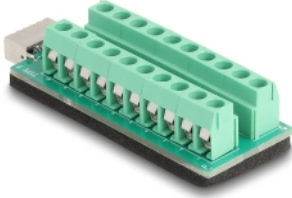

Delock USB Type-E, klíč A na Adaptér svorkovnice 20 pin

Popis

S tímto svorkovnicovým adaptérem značky Delock lze volně ložené vodiče s odizolovanými konci spojovat bez nástrojů. Adaptér lze používat ke zkušebním účelům a pro průmyslové aplikace.

Číslo produktu 67189

EAN: 4043619671892

Země původu: China

Balení: Plastová taška se zipem

Technické detaily

- Konektor:
 - 1 x zásuvkový konektor USB Type-E, klíč A
 - 1 x 20 pin svorkovnice
- Spodní strana s izolační, protiskluzovou podložkou
- Pitch vzdálenost: 5,0 mm
- Rozměry (DxŠxV): cca. 68,3 x 25,0 x 16,2 mm

Obsah balení

- Adaptér svorkovnice

Příslušenství

Interface

Konektor 1:	1 x zásuvkový konektor USB Type-E, klíč A
Konektor 2:	1 x 20 pin svorkovnice

Physical characteristics

Pitch vzdálenost:	5,00 mm
Délka:	68,3 mm
Width:	25,0 mm
Height:	16,2 mm