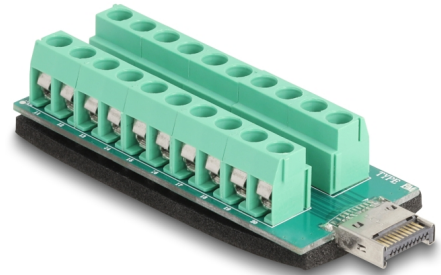

# Delock USB tip-E ključ A muški na Adapter bloka priključaka 20 -pinski

## Opis

S ovim Delockovim adapterom priključnog bloka, upletene žice s ogoljenim krajevima mogu se spojiti bez alata. Adapter se može koristiti u svrhe testiranja i industrijske primjene.

## Tehnički podaci

- Priključak:
  - 1 x USB tip-E ključ A muški
  - 1 x 20-polni blok priključaka
- Donja strana s izolacijskom podlogom protiv klizanja
- Korak udaljenosti: 5,0 mm
- Mjere (DxŠxV): oko 69,3 x 25,0 x 16,2 mm

## Sadržaj pakiranja

- Adapter bloka priključaka