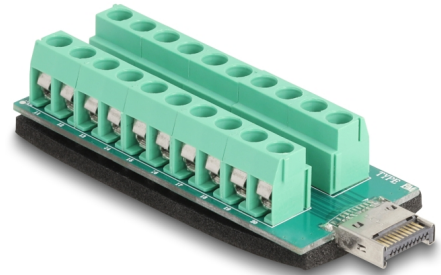

Delock USB Type-E, klíč A samec na Adaptér svorkovnice 20 pin

Popis

S tímto svorkovnicovým adaptérem značky Delock lze volně ložené vodiče s odizolovanými konci spojovat bez nástrojů. Adaptér lze používat ke zkušebním účelům a pro průmyslové aplikace.

Číslo produktu 67188

EAN: 4043619671885

Země původu: China

Balení: Plastová taška se zipem

Technické detaily

- Konektor:
 - 1 x konektor USB Type-E, klíč A samec
 - 1 x 20 pin svorkovnice
- Spodní strana s izolační, protiskluzovou podložkou
- Pitch vzdálenost: 5,0 mm
- Rozměry (DxŠxV): cca. 69,3 x 25,0 x 16,2 mm

Obsah balení

- Adaptér svorkovnice

Příslušenství

Interface

Konektor 1:	1 x konektor USB Type-E, klíč A samec
Konektor 2:	1 x 20 pin svorkovnice

Physical characteristics

Pitch vzdálenost:	5,00 mm
Délka:	69,3 mm
Width:	25,0 mm
Height:	16,2 mm