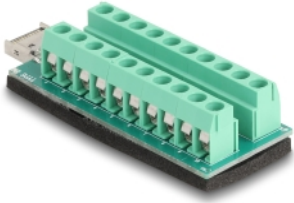

Delock USB Type-E, klíč A samec na Adaptér svorkovnice 20 pin

Popis

S tímto svorkovnicovým adaptérem značky Delock lze volně ložené vodiče s odizolovanými konci spojovat bez nástrojů. Adaptér lze používat ke zkušebním účelům a pro průmyslové aplikace.

Číslo produktu 67188

EAN: 4043619671885

Země původu: China

Balení: Plastová taška se zipem

Technické detaily

- Konektor:
 - 1 x konektor USB Type-E, klíč A samec
 - 1 x 20 pin svorkovnice
- Spodní strana s izolační, protiskluzovou podložkou
- Pitch vzdálenost: 5,0 mm
- Rozměry (DxŠxV): cca. 69,3 x 25,0 x 16,2 mm

Obsah balení

- Adaptér svorkovnice

Příslušenství

Interface

Konektor 1:	1 x konektor USB Type-E, klíč A samec
Konektor 2:	1 x 20 pin svorkovnice

Physical characteristics

Pitch vzdálenost:	5,00 mm
Délka:	69,3 mm
Width:	25,0 mm
Height:	16,2 mm