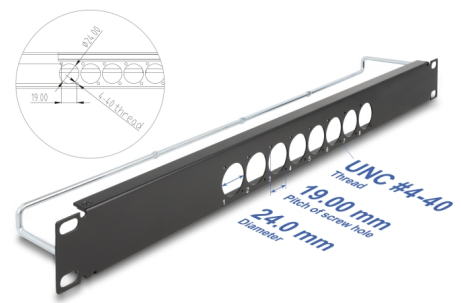

Delock 19" D-Typ Patchpanel med dragavlastning central 8 portar 1U svart

Beskrivning

Patchpanel från Delock som kan monteras i en 19"-rack. Tack vare sina standardmått passar den för att enkelt kunna montera 8 D-typ-moduler.

Med dragavlastning för optimal kabelhantering

På baksidan av patchpanelen kan kablarna fästas med buntband för en tydlig och ordentlig kabeldragning.

Artikelnummer 67060

EAN: 4043619670604

Ursprungsland: China

Paket: Låda

Specifikationer

- 8 D-portar centrala 24 x 19 mm
- Portar med gänga UNC #4-40
- För montering i 19" rackar, 1U
- Material: metall
- Färg: svart
- Mått (LxBxH): ca 482,6 x 78,1 x 44,0 mm

Paketets innehåll

Material:	metall
Längd:	482,6 mm
Width:	78,1 mm
Height:	44,0 mm
Färg:	svart