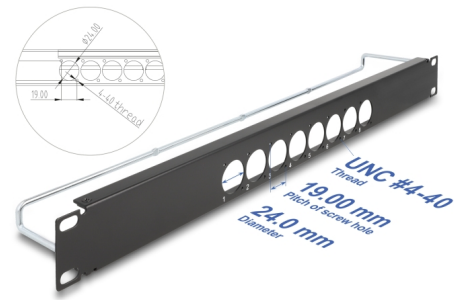

Delock Panou de corecție de tip-D de 19" cu dispozitiv central de reducere a tensiunii, 8 porturi 1U, negru

Descriere scurta

Acest panou de programare de la Delock poate fi montat într-un stativ de 19". Prin dimensiunile sale standardizate, este potrivit pentru montarea ușoară a 8 module de tip-D.

Cu eliberare de tensiune pentru gestionarea optimă a cablurilor

Pe partea din spate a panoului de patch-uri, cablurile pot fi fixate cu legături de cablu, pentru a permite o rutare clară și ordonată a cablurilor.

Nr. 67060

EAN: 4043619670604

Țara de origine: China

Pachet: Box

Detalii tehnice

- 8 porturi de tip-D centrale 24 x 19 mm
- Porturi cu filet UNC #4-40
- Pentru montare în suporturi de 19", 1U
- Material: metal
- Culoare: negru
- Dimensiunii (Lxlxl): aprox. 482,6 x 78,1 x 44,0 mm

Pachetul contine

- Panou de programare tip-D
- 1 x detensionare
- 1 x ghidaj din plastic pentru etichetă autoadezivă
- 1 x etichetă pentru litere
- 8 x cravate de cablu