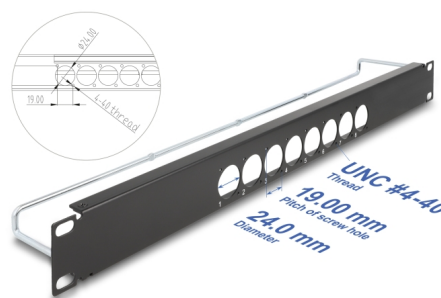

Delock Panel krosowy 19" typu D z centralnym odciążeniem, 8 portami 1U, czarny

Opis

Panel Delock można zamontować w szafie 19". Standardowy wymiar pozwala na łatwy montaż 8 modułów D-type.

Z odciążeniem dla optymalnego zarządzania kablami

Z tyłu panelu krosowego kable można wiązać opaskami kablowymi, aby zapewnić przejrzyste i uporządkowane prowadzenie kabli.

Numer artykułu 67060

EAN: 4043619670604

Kraj pochodzenia: China

Opakowanie: Box

Szczegóły techniczne

- 8 portów typu D centralnie 24 x 19 mm
- Porty z gwintem UNC #4-40
- Do montowania w szafie 19", 1U
- Materiał: metal
- Kolor: czarny
- Wymiary (DxSxW): ok. 482,6 x 78,1 x 44,0 mm

Zawartość opakowania

Physical characteristics

Materiał:	metal
Długość:	482,6 mm
Width:	78,1 mm
Height:	44,0 mm
Kolor:	czarny