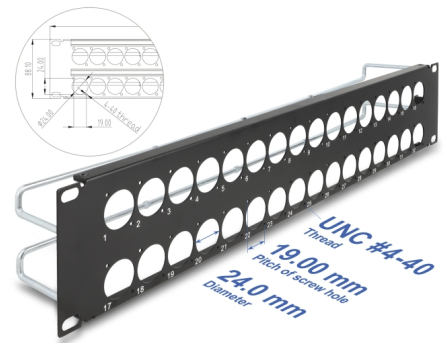

Delock 19" D-Typ Patchpanel med dragavlastningar 32 portar 2U svart

Beskrivning

Patchpanel från Delock som kan monteras i en 19"-rack. Tack vare sina standardmått passar den för att enkelt kunna montera 32 D-typ-moduler.

Med dragavlastningar för optimal kabelhantering

På baksidan av patchpanelen kan kablarna fästas med buntband för en tydlig och ordentlig kabeldragning.

Artikelnummer 67057

EAN: 4043619670574

Ursprungsland: China

Paket: Låda

Specifikationer

- 32 D-typ-uttag 24 x 19 mm
- Portar med gänga UNC #4-40
- För montering i 19" rackar, 2U
- Material: metall
- Färg: svart
- Mått (LxBxH): ca 482,6 x 88,1 x 78,1 mm

Paketets innehåll

Material:	metall
Längd:	482,6 mm
Width:	88,1 mm
Height:	78,1 mm
Färg:	svart