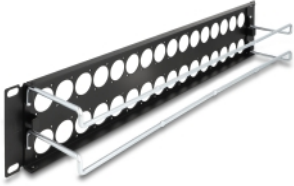

Delock 19" D-Typ Patchpanel med dragavlastningar 32 portar 2U svart

Beskrivning

Patchpanel från Delock som kan monteras i en 19"-rack. Tack vare sina standardmått passar den för att enkelt kunna montera 32 D-typ-moduler.

Med dragavlastningar för optimal kabelhantering

På baksidan av patchpanelen kan kablarna fästas med buntband för en tydlig och ordentlig kabeldragning.

Artikelnummer 67057

EAN: 4043619670574

Ursprungsland: China

Paket: Låda

Specifikationer

- 32 D-typ-uttag 24 x 19 mm
- Portar med gänga UNC #4-40
- För montering i 19" rackar, 2U
- Material: metall
- Färg: svart
- Mått (LxBxH): ca 482,6 x 88,1 x 78,1 mm

Paketets innehåll

- D-Typ patchpanel
- 2 x dragavlastning
- 4 x plastguide för självhäftande etikett
- 4 x etikett för text
- 32 x buntband

Bilder

General

Mounting type:	19 in
----------------	-------

Physical characteristics