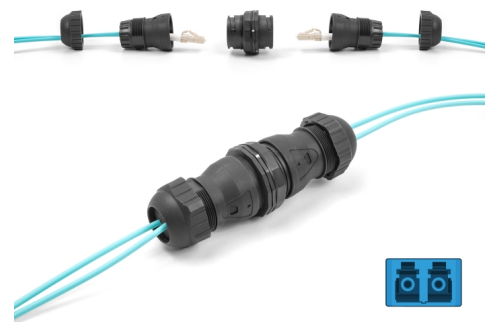

Delock Fiberoptisk kabelanslutning LC Duplex hona till LC Duplex hona UPC OS2 IP68 damm- och vattentät

Beskrivning

Kabelanslutning från Delock som ansluter två fiberoptiska kablar och passar perfekt för utomhusbruk.

IP68 damm- och vattentät

Kopplingen erbjuder ökat skydd mot smuts och fukt för anslutning av nätverkskablar.

Artikelnummer 67046

EAN: 4043619670468

Ursprungsland: China

Paket: Poly bag

Specifikationer

- Anslutning:
 - 1 x LC Duplex hona
 - 1 x LC Duplex hona
- Inbyggt hål Ø: 30,4 mm
- För singelläge UPC OS2-fiber
- Skyddsklass: IP68
- För kabel diameter: 2,8 - 3,2 mm
- Driftstemperatur: -10 °C ~ 60 °C
- Höljets material: plast
- Hölje färg: svart
- Mått (LxBxH): ca 112 x 36 x 36 mm

Paketets innehåll

- Kabelanslutning

Bilder

General

Protection category:	IP68
----------------------	------

Interface

Kontakt 1:	1 x LC Duplex hona
Kontakt 2:	1 x LC Duplex hona

Technical characteristics

Driftstemperatur:	-40 °C ~ 105 °C
-------------------	-----------------

Physical characteristics

Material:	Plast
Längd:	112 mm
Width:	36 mm
Height:	36 mm
Färg:	svart
Kabeldiameter:	2,8 - 3,2 mm