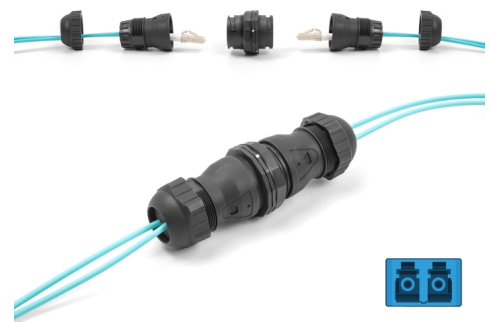

## Περιγραφή

Αυτός ο σύνδεσμος καλωδίου της Delock συνδέει δύο καλώδια οπτικών ινών και είναι ιδανικός για χρήση σε εξωτερικό χώρο.

### IP68 προστασίας από τη σκόνη και το νερό

Ο ζεύκτης προσφέρει στη σύνδεση των καλωδίων δικτύου αυξημένη προστασία ενάντια στις ακαθαρσίες και την υγρασία.

## Προδιαγραφές

- Συνδετήρας:
  - 1 x LC Duplex θηλυκό
  - 1 x LC Duplex θηλυκό
- Ενσωματωμένη σπή Ø: 30,4 χιλ.
- Για οπτική ίνα απλής λειτουργίας (single-mode) UPC OS2
- Τάξη προστασίας: IP68
- Για διάμετρο καλωδίου: 2,8 - 3,2 χιλ.
- Θερμοκρασία λειτουργίας: -10 °C ~ 60 °C
- Υλικό περιβλήματος: πλαστικό
- Περίβλημα Χρώμα: μαύρο
- Διαστάσεις (ΜxΠxΥ): περ. 112 x 36 x 36 mm

## Physical characteristics

Υλικό:	πλαστική
Μήκος:	112 mm
Width:	36 mm
Height:	36 mm
Χρώμα:	μαύρο
Διάμετρος καλωδίου:	2,8 - 3,2 mm