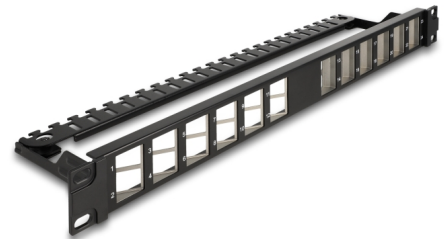

Delock 19" Keystone Patchpanel 24 portar vinklad med dragavlastning svart

Beskrivning

Patchpanel från Delock som kan monteras i en 19"-kabinett. Tack vare sina standardmått passar den för enkel snäppfästemontering av 24 Keystone-moduler.

Keystone-moduler för vinklad installation

Keystone-modulerna kan användas vinklade åt höger på ena sidan och vinklade åt vänster på den andra sidan. De vinklade portarna säkerställer förbättrad kabelhantering och förhindrar böjskador vid anslutning av patchkablar.

Kabelanslutning för optimal kabelhantering

På baksidan av patchpanelen kan kablarna fästas med buntband för en tydlig och ordentlig kabeldragning.

Notera

På grund av den smala designen kan endast keystone-moduler med upp till max. 17,8 mm bredd användas.

Artikelnummer 67042

EAN: 4043619670420

Ursprungsland: China

Paket: Låda

Specifikationer

- För montering i 19" nätverkskabinett, 1U
- 24 Keystone-portar vinklade med 19,2 x 14,9 mm
- Material: metall / plast
- Färg: svart
- Mått (LxBxH): ca 482,6 x 125,5 x 44,2 mm

Paketets innehåll

- 19" patchpanel
- Jordledning
- 12 x inskriptionsetikett
- 25 x buntband