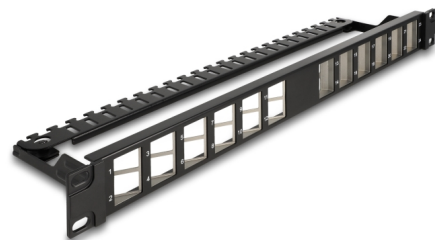

Delock Panou de corecție Keystone de 19" cu 24 porturi înclinat cu eșantionare negru

Descriere scurta

Acest panou de conexiuni de la Delock poate fi montat într-un dulap de 19". Cu dimensiunile sale standardizate, este potrivit pentru montarea ușoară a 24 module Keystone.

Module Keystone pentru instalare în unghi

Modulele Keystone pot fi utilizate înclinate spre dreapta pe o parte și înclinate spre stânga pe cealaltă parte. Porturile înclinate asigură o gestionare îmbunătățită a cablurilor și previn deteriorarea îndoirii la conectarea cablurilor patch.

Fixarea cablurilor pentru gestionarea optimă a acestora

Pe partea din spate a panoului de patch-uri, cablurile pot fi fixate cu legături de cablu, pentru a permite o rutare clară și ordonată a cablurilor.

Notă

Ca urmare a construcției înguste, se pot folosi numai modulele Keystone cu lățimea de până la 17,8 mm.

Nr. 67042

EAN: 4043619670420

Țara de origine: China

Pachet: Box

Detalii tehnice

- Pentru montare în cabinet de rețea 19", 1U
- 24 porturi Keystone în unghi de 19,2 x 14,9 mm
- Material: metal / plastic
- Culoare: negru
- Dimensiunii (LxlxÎ): aprox. 482,6 x 125,5 x 44,2 mm

Pachetul contine

- Panou de programare de 19"
- Fir de împământare
- 12 x etichetă de inscripție