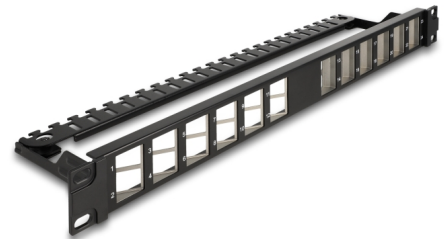

Delock 19" Keystone Patch Panel s 24 ulaza pod kutom s rasterećenjem naprezanja crna

Opis

Ova Patch ploča tvrtke Delock može se montirati u 19" kućištu. Sa standardiziranim dimenzijama prikladno je za laku uskočnu montažu 24 Keystone modula.

Keystone moduli za ugradnju pod kutom

Moduli Keystone mogu se koristiti pod kutom udesno s jedne strane i pod kutom ulijevo s druge strane. Priključci pod kutom osiguravaju poboljšano upravljanje kabelima i sprječavaju oštećenje savijanjem prilikom spajanja patch kabela.

Učvršćivanje kabela za optimalno upravljanje kabelima

Na stražnjoj strani Patch Panela kabele se mogu pričvrstiti kabelskim vezicama kako bi se omogućilo jasno i uredno polaganje kabela.

Napomena

Zbog uskog dizajna mogu se koristiti samo keystone moduli do najviše 17,8 mm širine.

Predmet br. 67042

EAN: 4043619670420

Zemlja podrijetla: China

Pakiranje: Kutija

Tehnički podaci

- Za ugradnju u 19" mrežno kućište, 1U
- 24 Keystone otvora pod kutom od 19,2 x 14,9 mm
- Materijal: metal / plastika
- Boja: crno
- Mjere (DxŠxV): oko 482,6 x 125,5 x 44,2 mm

Sadržaj pakiranja

- 19 inčna patch ploča
- Podna žica
- 12 x naljepnica s natpisom
- 25 x kabelskih spojnica