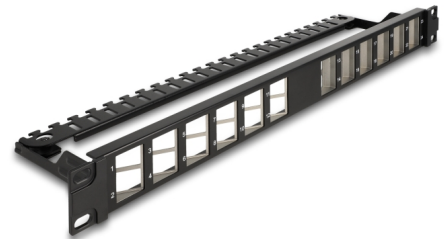

Delock Spojovací panel rozměru Keystone 19", 24 portový, úhlový, s uvolňováním napětí, černý

Popis

Tento patch panel značky Delock lze namontovat do 19" skříně. Díky svým normalizovaným rozměrům je vhodné pro snadnou montáž zacvaknutím 24 modulů Keystone.

Moduly Keystone pro úhlovou instalaci

Tyto moduly Keystone lze používat na jedné straně jako úhlové pravé a na druhé straně jako úhlové levé. Úhlové porty zajišťují zlepšené vedení kabelu a zamezují poškozování ohybem při propojování spojovacích kabelů.

Upevnění kabelu pro optimální vedení kabelů

Na zadní straně spojovacího panelu lze kabely připevnit kabelovými úvazky, aby bylo možno kabely přehledně a spořádaně vést.

Poznámka

Vzhledem k úzkému designu lze použít keystone moduly jen s max. šířkou 17,8 mm.

Obsah balení

- 19" patch panel
- Zemnicí kabel
- 12 x popisných etiket
- 25 x kabelový úvazek

Příslušenství

General

Mounting type:	19 in
----------------	-------

Physical characteristics

Materiál:	kovová / plast
Délka:	482,6 mm
Width:	125,5 mm
Height:	44,2 mm
Barva:	černá