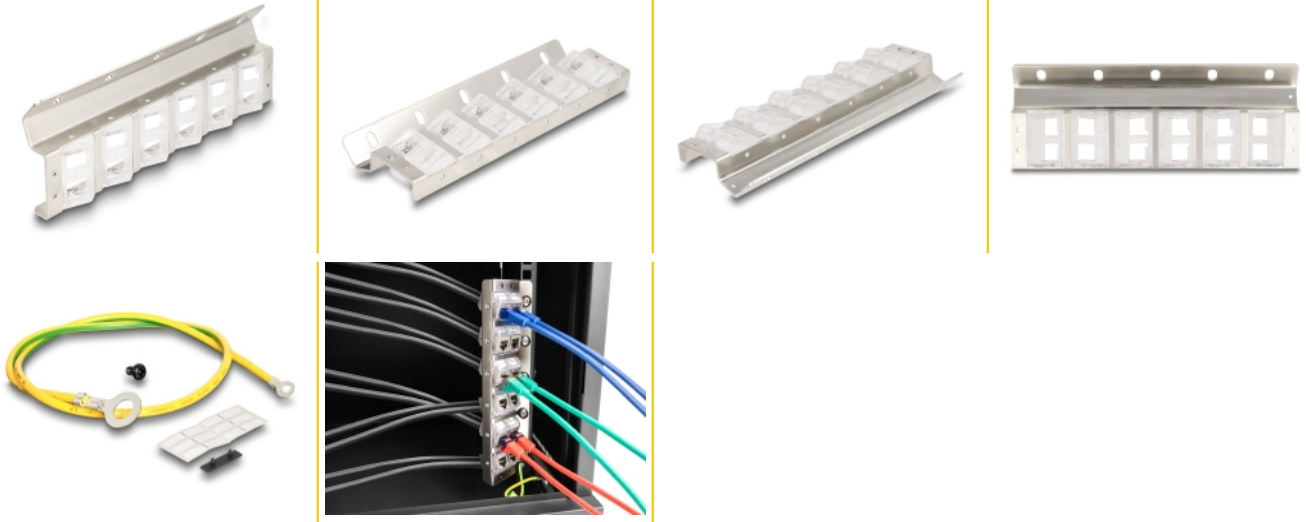

Delock Keystone tartó 12 portos 10" és 19" állványhoz és fali felszereléshez dönthető

Leírás

Ez a Delock Keystone tartó beszerelhető egy 10 colos vagy 19 colos állványba az oldalán. Egységes méreteivel alkalmas a 12 Keystone modul rögzítésére könnyen bekattintva.

Dönthető Keystone portokkal

A dönthető Keystone portok lehetővé teszik egy hajlítot, tércsökkentő installálását a kábeleknek.

Földelt kapcsolattal

A tartó földelt kapcsolattal rendelkezik, hogy az elektromos feszültség könnyen lecsatlakoztatható legyen.

Megjegyzés

Kialakításának köszönhetően a lezáró modulok csak 17,5 mm-ig használhatóak. Keystone modulok nincsenek a csomagtartalmában.

Műszaki adatok

- Független beszereléshez egy 10 colos vagy 19 colos állványra
- 12 Keystone port, 19,2 x 14,9 mm
- Keystone modulok 30°-os dönthető csapágya
- Falra szerelhető
- Anyaga: fém / műanyag
- Szín: ezüst
- Méretek (HxSzxM): kb. 222 x 77 x 27 mm

A csomag tartalma

- Keystone rögzítő
- Földelő kábel
- Rögzítőanyag

Tételszám 67040

EAN: 4043619670406

Származási hely: China

Csomag: Doboz

Képek

General