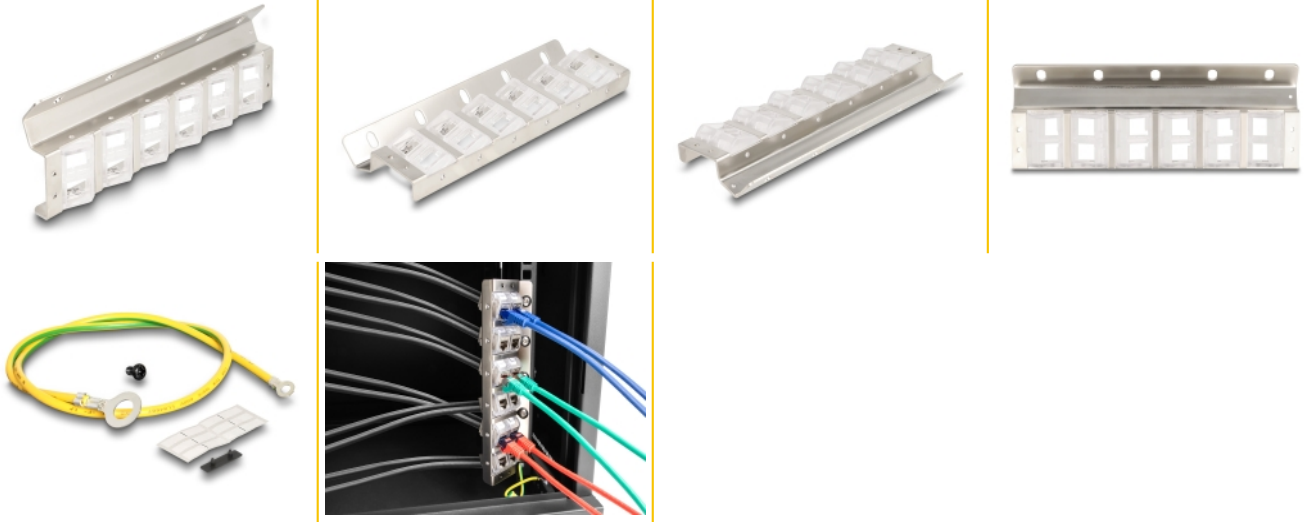

Delock Suport Keystone 12 porturi pentru rack de 10" și 19" și montare pe perete

Descriere scurta

Acest suport Keystone de la Delock poate fi montat într-un rack lateral de 10" sau 19". Cu dimensiunile sale standard, este potrivit pentru montarea rapidă a 12 module Keystone.

Cu porturi Keystone rabatabile

Porturile Keystone rabatabile permit instalarea cablurilor în unghi și cu economie de spațiu.

Cu conexiune la pământ

Suportul are o conexiune de împământare pentru a permite descărcarea ușoară a curenților electrici.

Notă

Datorita design-ului, pot fi folosite doar module Keystone cu latime de max. 17,5 mm. Modulele Keystone nu sunt incluse în conținutul pachetului.

Detalii tehnice

- Pentru montare verticală în rack de 10" sau 19"
- 12 porturi Keystone, 19,2 x 14,9 mm
- Lagăr înclinabil la 30° a modulelor Keystone
- Montare pe perete
- Material: metal / plastic
- Culoare: argintiu
- Dimensiunii (LxlxÎ): aprox. 222 x 77 x 27 mm

Pachetul contine

- Montare Keystone
- Fir de împământare
- Material de montare

Nr. 67040

EAN: 4043619670406

Țara de origine: China

Pachet: Box

Imagini

General