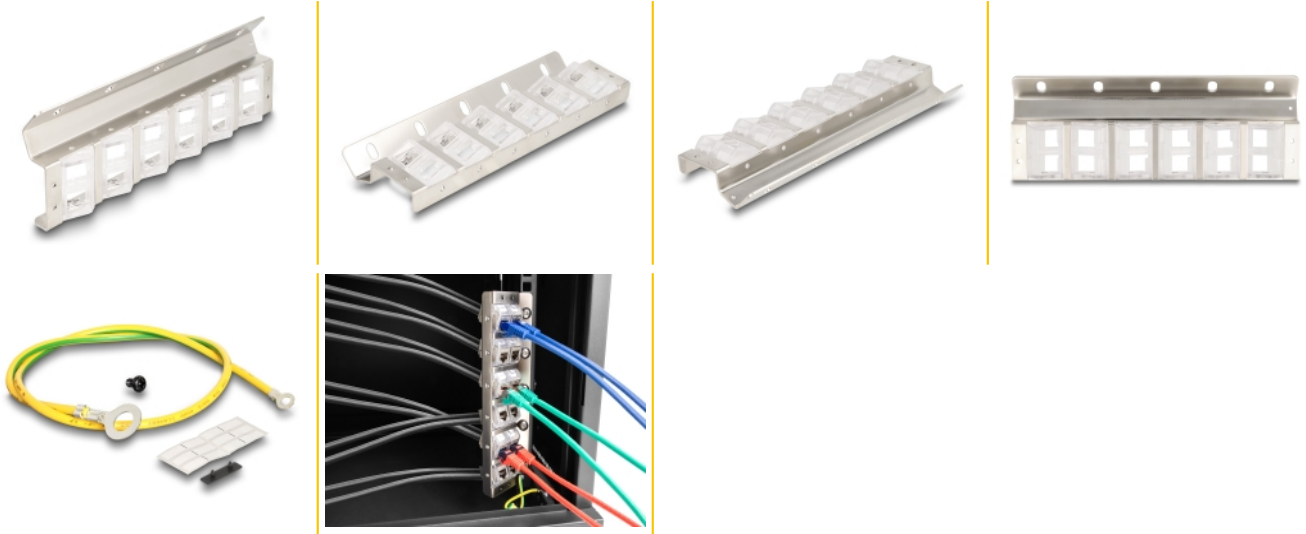

Delock Συγκρατητής Keystone με 12 θύρες για βάση 10" και 19" και τοποθέτηση σε τοίχο με δυνατότητα κλίσης

Περιγραφή

Αυτός ο συγκρατητής Keystone της Delock μπορεί να τοποθετηθεί πλευρικά της βάσης των 10" ή 19". Με τις σταθερές του διαστάσεις, είναι κατάλληλο για την εύκολη στερέωση μονάδων 12 Keystone.

Με θύρες Keystone με δυνατότητα κλίσης

Οι θύρες Keystone με δυνατότητα κλίσης επιτρέπουν μια γωνιακή και με εξοικονόμηση χώρου εγκατάσταση καλωδίων.

Με σύνδεση γείωσης

Ο συγκρατητής διαθέτει μια σύνδεση γείωσης ώστε να επιτρέπει στο ηλεκτρικό ρεύμα να εκκενώνεται εύκολα.

Σημείωση

Εξαιτίας της σχεδίασης μπορούν να χρησιμοποιηθούν μόνο Keystone μονάδες με μέγιστο πλάτος 17,5 χιλ. Οι μονάδες Keystone δε συμπεριλαμβάνονται στο περιεχόμενο της συσκευασίας.

Προδιαγραφές

- Για κάθετη τοποθέτηση σε βάση 10" ή 19"
- 12 θύρες Keystone 19,2 x 14,9 mm
- Με δυνατότητα κλίσης 30° των μονάδων Keystone
- Τοποθέτηση σε τοίχο
- Υλικό: μέταλλο / πλαστικό
- Χρώμα: ασημί
- Διαστάσεις (ΜxΠxΥ): περ. 222 x 77 x 27 mm

Περιεχόμενα συσκευασίας

Αρ. προϊόντος 67040

EAN: 4043619670406

Χώρα προέλευσης: China

Συσκευασία: Συσκευασία

- Στερέωση Keystone
- Καλώδιο γείωσης
- Υλικό στερέωσης

Εικόνες

General