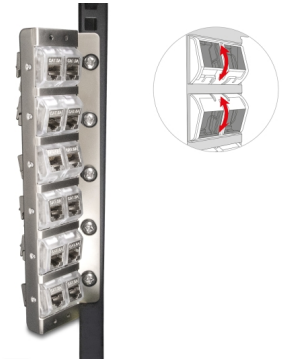

Delock Συγκρατητής Keystone με 12 θύρες για βάση 10" και 19" και τοποθέτηση σε τοίχο με δυνατότητα κλίσης

Περιγραφή

Αυτός ο συγκρατητής Keystone της Delock μπορεί να τοποθετηθεί πλευρικά της βάσης των 10" ή 19". Με τις σταθερές του διαστάσεις, είναι κατάλληλο για την εύκολη στερέωση μονάδων 12 Keystone.

Με θύρες Keystone με δυνατότητα κλίσης

Οι θύρες Keystone με δυνατότητα κλίσης επιτρέπουν μια γωνιακή και με εξοικονόμηση χώρου εγκατάσταση καλωδίων.

Με σύνδεση γείωσης

Ο συγκρατητής διαθέτει μια σύνδεση γείωσης ώστε να επιτρέπει στο ηλεκτρικό ρεύμα να εκκενώνεται εύκολα.

Σημείωση

Εξαιτίας της σχεδίασης μπορούν να χρησιμοποιηθούν μόνο Keystone μονάδες με μέγιστο πλάτος 17,5 χιλ. Οι μονάδες Keystone δε συμπεριλαμβάνονται στο περιεχόμενο της συσκευασίας.

Προδιαγραφές

- Για κάθετη τοποθέτηση σε βάση 10" ή 19"
- 12 θύρες Keystone 19,2 x 14,9 mm
- Με δυνατότητα κλίσης 30° των μονάδων Keystone
- Τοποθέτηση σε τοίχο
- Υλικό: μέταλλο / πλαστικό
- Χρώμα: ασημί
- Διαστάσεις (ΜxΠxΥ): περ. 222 x 77 x 27 mm

Περιεχόμενα συσκευασίας

Αρ. προϊόντος 67040

EAN: 4043619670406

Χώρα προέλευσης: China

Συσκευασία: Συσκευασία