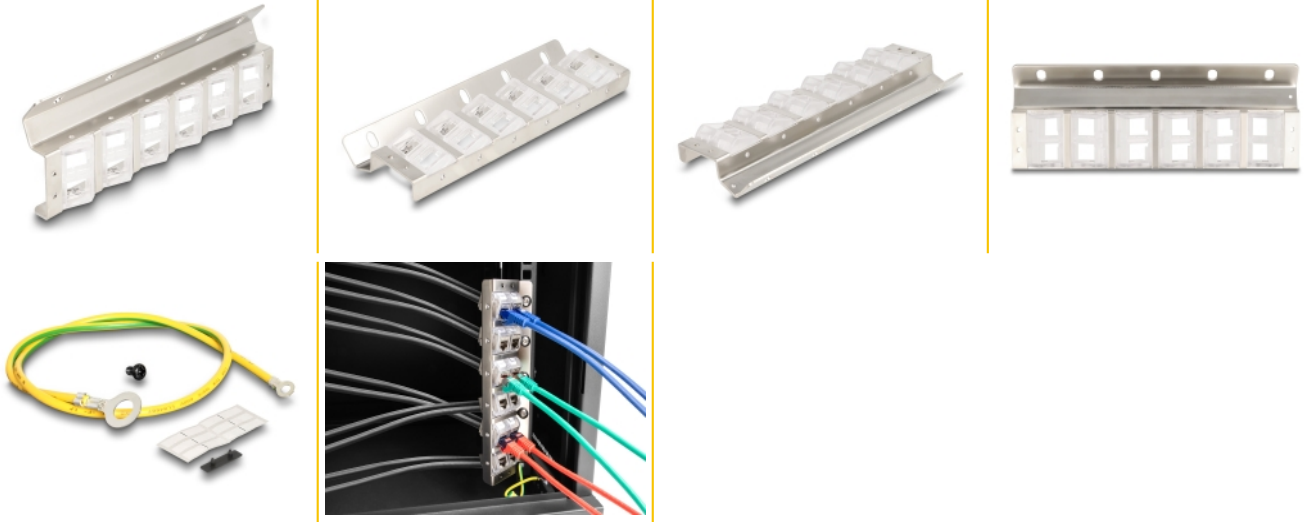

Delock Dvanáctiportový držák Keystone pro racky 10" a 19" a k montáži na stěnu, sklopný

Popis

Tento držák Keystone značky Delock lze namontovat do racku 10" nebo 19" na stranu. Díky standardizovaným rozměrům je vhodný pro snadné zasunutí 12 modulů Keystone.

Se sklopnými porty Keystone

Sklopné porty Keystone umožňují šikmou a prostorově úspornou instalaci kabelů.

S uzemněním

Držák má zemnicí kontakt umožňující snadný odvod elektrických proudů.

Poznámka

Vzhledem ke konstrukci lze použít pouze keystone moduly až do šířky max. 17,5 mm. V obsahu balení nejsou zahrnuty moduly Keystone.

Číslo produktu 67040

EAN: 4043619670406

Země původu: China

Balení: Box

Technické detaily

- Pro svislou montáž do racku 10" nebo 19"
- 12 Keystone portů 19,2 x 14,9 mm
- Sklopné ložisko na moduly Keystone, 30°
- Montáž na zeď
- Materiál: kov / plast
- Barva: stříbrná
- Rozměry (DxŠxV): cca. 222 x 77 x 27 mm

Obsah balení

- Keystone montážní
- Zemnicí kabel
- Montážní materiál

Příslušenství

General

Mounting type:	10 in 19 in Montáž na zeď
----------------	---------------------------------

Physical characteristics