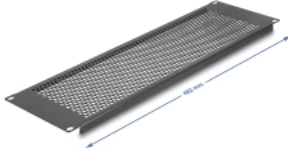

Delock Panou jaluză de 19" cu găuri rotunde 3U negru

Descriere scurta

Acest panou de la Delock este potrivit pentru instalarea într-un cabinet de rețea de 19". Închide zonele deschise în cabinetul de rețea.

Ventilație optimă

Orificiile integrate asigură o circulație optimă a aerului în dulapul de rețea.

Nr. 67037

EAN: 4043619670376

Țara de origine: China

Pachet: Box

Detalii tehnice

- Pentru montare în cabinet de rețea 19", 3U
- Orificii rotunde pentru ventilație
- Culoare: negru
- Material: metal
- Dimensiunii (LxlxÎ): aprox. 482 x 133 x 11 mm

Pachetul contine

- Panou orb de 19"
- 4 x șuruburi
- 4 x piulițe cușcă
- 4 x Șaibă

Imagini

General

Mounting type:	19 in
----------------	-------

Physical characteristics

Material:	metal
Lungime:	482 mm
Width:	133 mm
Height:	11 m
Colour:	negru