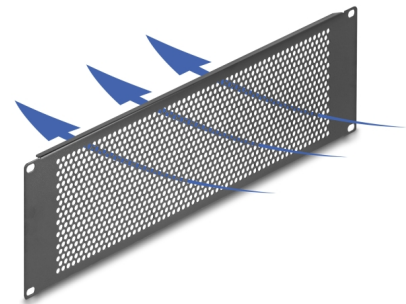

Delock Panel zaciemniający 19" z okrągłymi otworami 3U, czarny

Opis

Panel Delock nadaje się do instalacji w szafie sieciowej 19". Wypełnia puste półki w szafie.

Optymalna wentylacja

Zintegrowane otwory zapewniają optymalną cyrkulację powietrza w szafie sieciowej.

Numer artykułu 67037

EAN: 4043619670376

Kraj pochodzenia: China

Opakowanie: Box

Szczegóły techniczne

- Do montowania w szafie 19", 3U
- Okrągłe otwory wentylacyjne
- Kolor: czarny
- Materiał: metal
- Wymiary (DxSxW): ok. 482 x 133 x 11 mm

Zawartość opakowania

- Panel zaślepiający 19"
- 4 x śruby
- 4 x nakrętka klatkowa
- 4 x podkładka

Zdjęcia

General

Mounting type:	19 in
----------------	-------

Physical characteristics

Materiał:	metal
Długość:	482 mm
Width:	133 mm
Height:	11 m
Kolor:	czarny