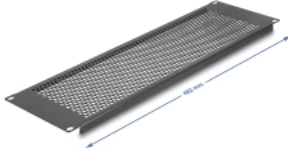

Delock Panel zaciemniający 19" z okrągłymi otworami 3U, czarny

Opis

Panel Delock nadaje się do instalacji w szafie sieciowej 19". Wypełnia puste półki w szafie.

Optymalna wentylacja

Zintegrowane otwory zapewniają optymalną cyrkulację powietrza w szafie sieciowej.

Numer artykułu 67037

EAN: 4043619670376

Kraj pochodzenia: China

Opakowanie: Box

Szczegóły techniczne

- Do montowania w szafie 19", 3U
- Okrągłe otwory wentylacyjne
- Kolor: czarny
- Materiał: metal
- Wymiary (DxSxW): ok. 482 x 133 x 11 mm

Zawartość opakowania

- Panel zaślepiający 19"
- 4 x śruby
- 4 x nakrętka klatkowa
- 4 x podkładka

Zdjęcia

General

Mounting type:	19 in
----------------	-------

Physical characteristics

Materiał:	metal
Długość:	482 mm
Width:	133 mm
Height:	11 m
Kolor:	czarny