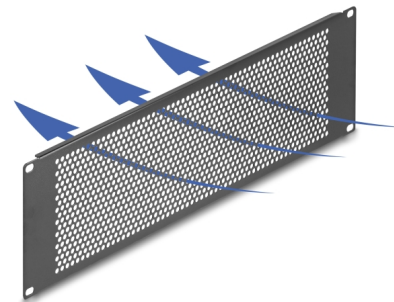

# Delock 19" Τυφλός Πίνακας με στρόγγυλες οπές 3U σε μαύρο χρώμα

## Περιγραφή

Αυτός ο πίνακας της Delock είναι κατάλληλος για εγκατάσταση σε πίνακα δικτύου 19". Κλείνει ανοιχτά σημεία του πίνακα δικτύου.

### Βέλτιστος εξαερισμός

Οι ενσωματωμένες οπές διασφαλίζουν τη βέλτιστη κυκλοφορία αέρα στον πίνακα δικτύου.

## Physical characteristics

Υλικό:	μέταλλο
Μήκος:	482 mm
Width:	133 mm
Height:	11 m
Χρώμα:	μαύρο