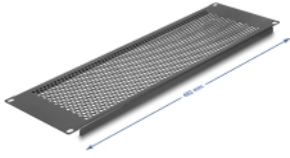

## Description

Ce panneau de Delock est approprié pour l'installation dans une armoire de réseau 19". Il ferme les zones ouvertes dans une armoire de réseau.

## Détails techniques

- Pour le montage d'une cabine de réseau 19", 3U
- Trous ronds pour la ventilation
- Couleur : noir
- Matière : métal
- Dimensions (LxlxH) : env. 482 x 133 x 11 mm

## Contenu de l'emballage

- Panneau aveugle 19"
- 4 x vis
- 4 x écrous à cage
- 4 x rondelle

Image

## Physical characteristics

Matériaux:	métal
Longueur:	482 mm
Width:	133 mm
Height:	11 m
Couleur:	noir