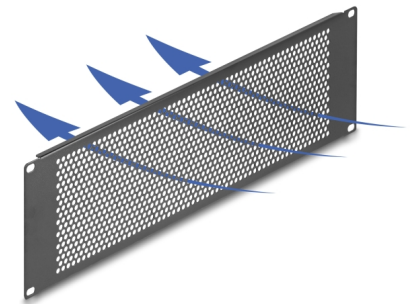

Delock Panneau aveugle 19" avec trous ronds, 3U, noir

Description

Ce panneau de Delock est approprié pour l'installation dans une armoire de réseau 19". Il ferme les zones ouvertes dans une armoire de réseau.

Ventilation optimale

Les trous intégrés assurent une circulation optimale de l'air dans l'armoire de réseau.

N° produit 67037

EAN: 4043619670376

Pays d'origine: China

Emballage: Box

Détails techniques

- Pour le montage d'une cabine de réseau 19", 3U
- Trous ronds pour la ventilation
- Couleur : noir
- Matière : métal
- Dimensions (LxlxH) : env. 482 x 133 x 11 mm

Contenu de l'emballage

- Panneau aveugle 19"
- 4 x vis
- 4 x écrous à cage
- 4 x rondelle