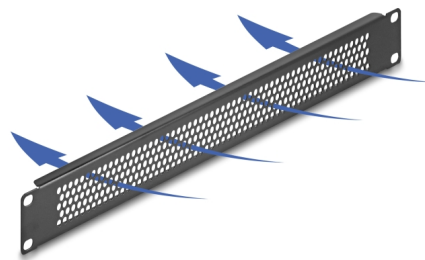

Delock Panel zaciemniający 19" z okrągłymi otworami 1U, czarny

Opis

Panel Delock nadaje się do instalacji w szafie sieciowej 19". Wypełnia puste półki w szafie.

Optymalna wentylacja

Zintegrowane otwory zapewniają optymalną cyrkulację powietrza w szafie sieciowej.

Numer artykułu 67035

EAN: 4043619670352

Kraj pochodzenia: China

Opakowanie: Box

Szczegóły techniczne

- Do montowania w szafie 19", 1U
- Okrągłe otwory wentylacyjne
- Kolor: czarny
- Materiał: metal
- Wymiary (DxSxW): ok. 482 x 44 x 11 mm

Zawartość opakowania

- Panel zaślepiający 19"
- 4 x śruby
- 4 x nakrętka klatkowa
- 4 x podkładka

Zdjęcia

General

Mounting type:	19 in
----------------	-------

Physical characteristics

Materiał:	metal
Długość:	482 mm
Width:	44 mm
Height:	11 m
Kolor:	czarny