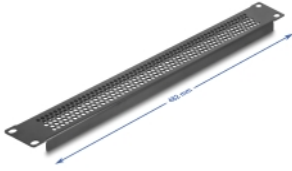

Delock Panel zaciemniający 19" z okrągłymi otworami 1U, czarny

Opis

Panel Delock nadaje się do instalacji w szafie sieciowej 19". Wypełnia puste półki w szafie.

Optymalna wentylacja

Zintegrowane otwory zapewniają optymalną cyrkulację powietrza w szafie sieciowej.

Numer artykułu 67035

EAN: 4043619670352

Kraj pochodzenia: China

Opakowanie: Box

Szczegóły techniczne

- Do montowania w szafie 19", 1U
- Okrągłe otwory wentylacyjne
- Kolor: czarny
- Materiał: metal
- Wymiary (DxSxW): ok. 482 x 44 x 11 mm

Zawartość opakowania

- Panel zaślepiający 19"
- 4 x śruby
- 4 x nakrętka klatkowa
- 4 x podkładka

Zdjęcia

General

Mounting type:	19 in
----------------	-------

Physical characteristics

Materiał:	metal
Długość:	482 mm
Width:	44 mm
Height:	11 m
Kolor:	czarny