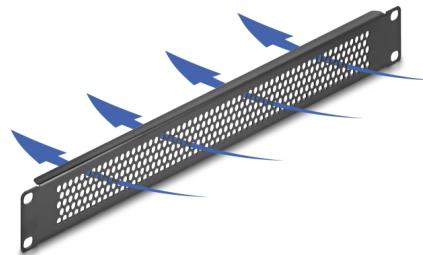

Delock 19" Τυφλός Πίνακας με στρόγγυλες οπές 1U σε μαύρο χρώμα

Περιγραφή

Αυτός ο πίνακας της Delock είναι κατάλληλος για εγκατάσταση σε πίνακα δικτύου 19". Κλείνει ανοιχτά σημεία του πίνακα δικτύου.

Βέλτιστος εξαερισμός

Οι ενσωματωμένες οπές διασφαλίζουν τη βέλτιστη κυκλοφορία αέρα στον πίνακα δικτύου.

Αρ. προϊόντος 67035

EAN: 4043619670352

Χώρα προέλευσης: China

Συσκευασία: Συσκευασία

Προδιαγραφές

- Για τοποθέτηση σε θάλαμο δικτύου 19", 1U
- Στρόγγυλες οπές για εξαερισμό
- Χρώμα: μαύρο
- Υλικό: μέταλλο
- Διαστάσεις (ΜxΠxΥ): περ. 482 x 44 x 11 mm

Περιεχόμενα συσκευασίας

- 19" τυφλός πίνακας
- 4 x βίδες
- 4 x έγκλειστα παξιμάδια
- 4 x Ροδέλα

Εικόνες

General

Mounting type:	19 in
----------------	-------

Physical characteristics

Υλικό:	μέταλλο
Μήκος:	482 mm
Width:	44 mm
Height:	11 mm
Χρώμα:	μαύρο