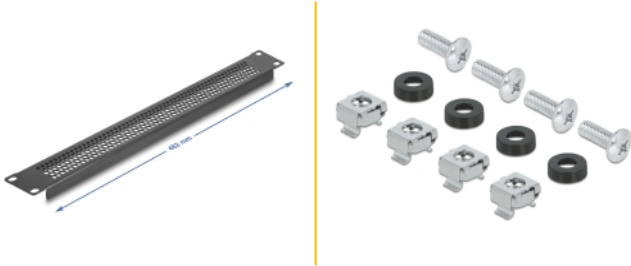

# Delock Panneau aveugle 19" avec trous ronds, 1U, noir

## Détails techniques

- Pour le montage d'une cabine de réseau 19", 1U
- Trous ronds pour la ventilation
- Couleur : noir
- Matière : métal
- Dimensions (LxlxH) : env. 482 x 44 x 11 mm

## Contenu de l'emballage

- Panneau aveugle 19"
- 4 x vis
- 4 x écrous à cage
- 4 x rondelle

Image

## Physical characteristics

Matériaux:	métal
Longueur:	482 mm
Width:	44 mm
Height:	11 m
Couleur:	noir