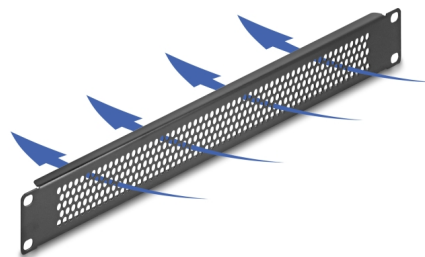

Delock Panneau aveugle 19" avec trous ronds, 1U, noir

Description

Ce panneau de Delock est approprié pour l'installation dans une armoire de réseau 19". Il ferme les zones ouvertes dans une armoire de réseau.

Ventilation optimale

Les trous intégrés assurent une circulation optimale de l'air dans l'armoire de réseau.

N° produit 67035

EAN: 4043619670352

Pays d'origine: China

Emballage: Box

Détails techniques

- Pour le montage d'une cabine de réseau 19", 1U
- Trous ronds pour la ventilation
- Couleur : noir
- Matière : métal
- Dimensions (LxlxH) : env. 482 x 44 x 11 mm

Contenu de l'emballage

- Panneau aveugle 19"
- 4 x vis
- 4 x écrous à cage
- 4 x rondelle