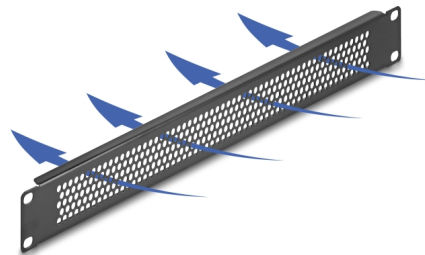

Delock Panel ciego de 19" con agujeros redondos 1U negro

Descripción

Este panel de Delock es adecuado para su instalación en un gabinete de red de 19". Cierra las zonas abiertas en el gabinete de red.

Ventilación óptima

Los orificios integrados garantizan una circulación de aire óptima en el gabinete de red.

Número de elemento 67035

EAN: 4043619670352

Pais de origen: China

Paquete: Box

Detalles técnicos

- Para montaje en gabinete de red de 19", 1U
- Orificios redondos para ventilación
- Color: negro
- Material: metal
- Dimensiones (LxANxAL): aprox. 482 x 44 x 11 mm

Contenido del paquete

- Panel ciego de 19"
- 4 x tornillo
- 4 x tuercas enjauladas
- 4 x arandela