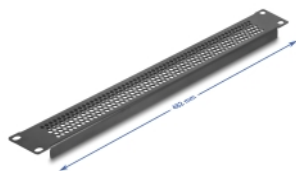

Delock 19" žaluziový panel s kruhovými otvory, 1U, černý

Popis

Tento panel značky Delock je vhodný k instalaci do 19" síťové skříně. Uzavírá otevřené plochy v síťové skříně.

Optimální větrání

Integrované otvory zaručují optimální cirkulaci vzduchu v síťové skříně.

Číslo produktu 67035

EAN: 4043619670352

Země původu: China

Balení: Box

Technické detaily

- K montáži do síťové skříně rozměru 19", 1U
- Kruhové větrací otvory
- Barva: černá
- Materiál: kov
- Rozměry (DxŠxV): cca. 482 x 44 x 11 mm

Obsah balení

- 19" žaluziový panel
- 4 x šroubky
- 4 x klecové matice
- 4 x podložka

Příslušenství

General

Mounting type:	19 in
----------------	-------

Physical characteristics

Materiál:	kov
Délka:	482 mm
Width:	44 mm
Height:	11 m
Barva:	černá