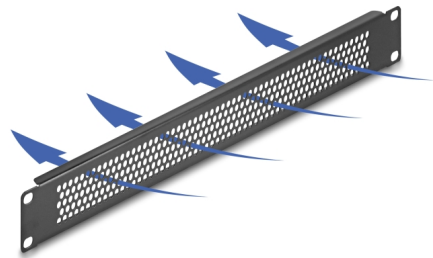

Delock 19" žaluziový panel s kruhovými otvory, 1U, černý

Popis

Tento panel značky Delock je vhodný k instalaci do 19" síťové skříně. Uzavírá otevřené plochy v síťové skříně.

Optimální větrání

Integrované otvory zaručují optimální cirkulaci vzduchu v síťové skříně.

Číslo produktu 67035

EAN: 4043619670352

Země původu: China

Balení: Box

Technické detaily

- K montáži do síťové skříně rozměru 19", 1U
- Kruhové větrací otvory
- Barva: černá
- Materiál: kov
- Rozměry (DxŠxV): cca. 482 x 44 x 11 mm

Obsah balení

- 19" žaluziový panel
- 4 x šroubky
- 4 x klecové matice
- 4 x podložka

Příslušenství

General

Mounting type:	19 in
----------------	-------

Physical characteristics

Materiál:	kov
Délka:	482 mm
Width:	44 mm
Height:	11 m
Barva:	černá