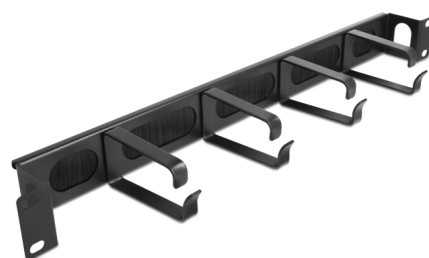

Delock Listwa szczotkowa do zarządzania kablami 19" z 4 haczykami i bocznym wejściem kablowym 1U, czarna

Opis

Pasek szczotkowy Delock nadaje się do instalacji w szafie sieciowej 19".

Właściwe ułożenie kabli

Kable sieciowe są po prostu prowadzone od przodu do tyłu, dzięki czemu widok na kable wewnątrz szafy sieciowej jest zasłonięty, a szafa sieciowa sprawia ogólne wrażenie uporządkowanego.

Z bocznym wejściem kabla

Panel z boku posiada otwór umożliwiający łatwy dostęp do kabli.

Układanie kabli, optymalna gospodarka nimi

Solidne haki pozwalają ułożyć kable poziomo.

Ochrona przed pyłem

Załączone szczotki nylonowe zapobiegają przedostawaniu się pyłu.

Numer artykułu 67033

EAN: 4043619670338

Kraj pochodzenia: China

Opakowanie: Box

Szczegóły techniczne

- Do montowania w szafie 19", 1U
- Panel, 4 haki
- Z bocznym wejściem kabla (DxG): ok. 30 x 20 mm
- Szczotki nylonowe
- Kolor: czarny
- Materiał: metal
- Wymiary (DxSxW): ok. 482,6 x 96,2 x 44,0 mm