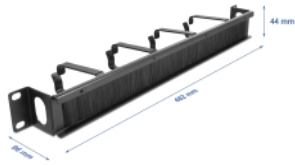

Kable sieciowe są po prostu prowadzone od przodu do tyłu, dzięki czemu widok na kable wewnątrz szafy sieciowej jest zasłonięty, a szafa sieciowa sprawia ogólne wrażenie uporządkowanego.

Z bocznym wejściem kabla

Panel z boku posiada otwór umożliwiający łatwy dostęp do kabli.

Układanie kabli, optymalna gospodarka nimi

Solidne haki pozwalają ułożyć kable poziomo.

Ochrona przed pyłem

Załączone szczotki nylonowe zapobiegają przedostawaniu się pyłu.

Numer artykułu 67033

EAN: 4043619670338

Kraj pochodzenia: China

Opakowanie: Box

Szczegóły techniczne

- Do montowania w szafie 19", 1U
- Panel, 4 haki
- Z bocznym wejściem kabla (DxG): ok. 30 x 20 mm
- Szczotki nylonowe
- Kolor: czarny
- Materiał: metal
- Wymiary (DxSxW): ok. 482,6 x 96,2 x 44,0 mm

Zawartość opakowania

- Pasek szczotkowy 19"
- 4 x Śruby

- 4 x nakrętka klatkowa
- 4 x podkładka

Zdjęcia

Physical characteristics

Materiał:	metal
Długość:	482,6 mm
Width:	96,2 mm
Height:	44,0 mm
Kolor:	czarny