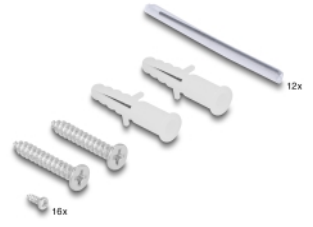

Kötéstartó kazettával

A beépített toldó kazetta az egyedi üvegszálak átlátható szervezését teszi lehetővé, biztosítva az optikai jelek optimális továbbítását. Továbbá, a kazetta tökéletes mechanikai és fúziós kötéstartó.

Tételszám 67032

EAN: 4043619670321

Származási hely: China

Csomag: Doboz

Műszaki adatok

- Falra szerelhető optikai üvegszálás doboz
- 8 bemenet SC Simplex kötésekhez
- Kábel bevezető a hátsó oldalon
- Kötéstartó kazettával
- Szín: fekete
- Burkolat anyaga: fém
- Méretek (HxSzxM): kb. 249,0 x 131,5 x 38,7 mm

A csomag tartalma

- Optikai rostkapcsoló doboz
- 12 x hőcsökkentő cső
- 16 x csavar 65,9 x 2,2 mm
- 2 x csavar 24,2 x 4,0 mm
- 2 x tipli

Képek

General

Mounting type:	Falra szerelhető
----------------	------------------

Physical characteristics

Burkolat anyaga:	fém
Hosszúság:	249,0 mm
Width:	131,5 mm
Height:	38,7 mm
Szín:	fekete